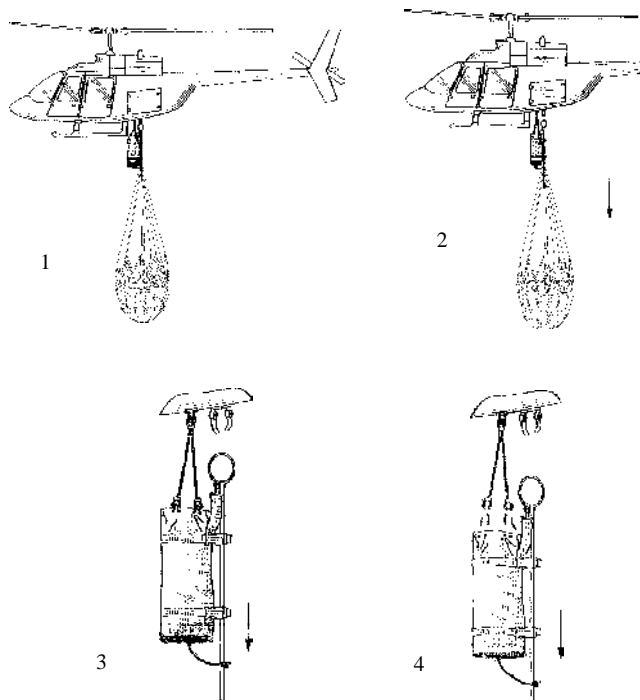

Bambi Bucket® Marine Recovery Device™

Descrição

Exemplos ocorrem quando o Bambi Bucket deve ser liberado do helicóptero durante a operação de combate ao incêndio. O Marine Recovery Device (MRD) é especialmente designado para diminuir o potencial de perda de água da fonte do Bambi Bucket. Fácil para instalar, o MRD é um dispositivo eficaz e de custo eficiente que desenvolver-se-á automaticamente assim que o bucket for liberado.

Quando o bucket atinge a água, uma bóia armazenada dentro do MRD automaticamente inflará para guiar a bolsa de recuperação ao local exato do bucket submerso.

O MRD pode ser redobrado e preparado para a próxima missão do heli-bucketing.

Especificações

Disponível em dois tamanhos compatíveis com a variação do tamanho do Bambi Bucket.

MRD-1 (modelo 6072-4453) inclui 122 metros de corda de recuperação.

MRD-2 (modelo 5566HD-HL9800) inclui 182 metros de corda.

- Padrão 122m de espessura de recuperação.
- Disponível encomenda para modelo de água mais profunda.
- A mala postal MRD é feita de material resistente à mofo.
- Facilmente anexado com fivelas escorregadias e estalos.